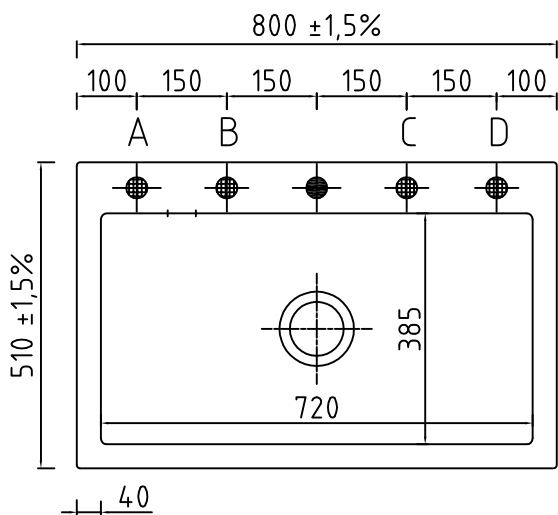

## Udskæringsmål

Varenr.: 11085M

VVS-nr.: 682493156

Min. skabsbredde:

800 mm

UDSKÆRINGSMÅL  
AUSSPARUNG  
CUTOUT

Nedfældning  
Einbau  
Normal installation

# LAVABO®

Vi anbefaler, på grund af materialemæssige tolerancer på +/- 1,5 %, at foretage udskæringen baseret på den leverede vask.