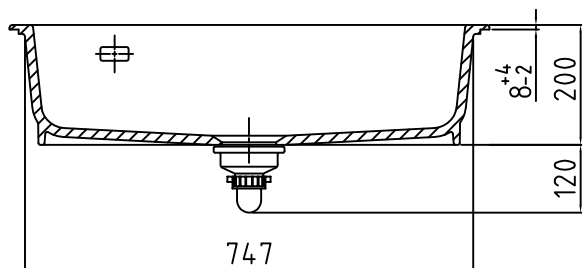

## Udskæringsmål

Varenr.: 11085M

VVS-nr.: 682493156

Min. skabsbredde:

800 mm

UDSKÆRINGSMÅL  
AUSSPARUNG  
CUTOUT

Nedfældning  
Einbau  
Normal installation

# LAVABO®

Vi anbefaler, på grund af materialemæssige tolerancer på +/- 1,5 %, at foretage udskæringen baseret på den leverede vask.