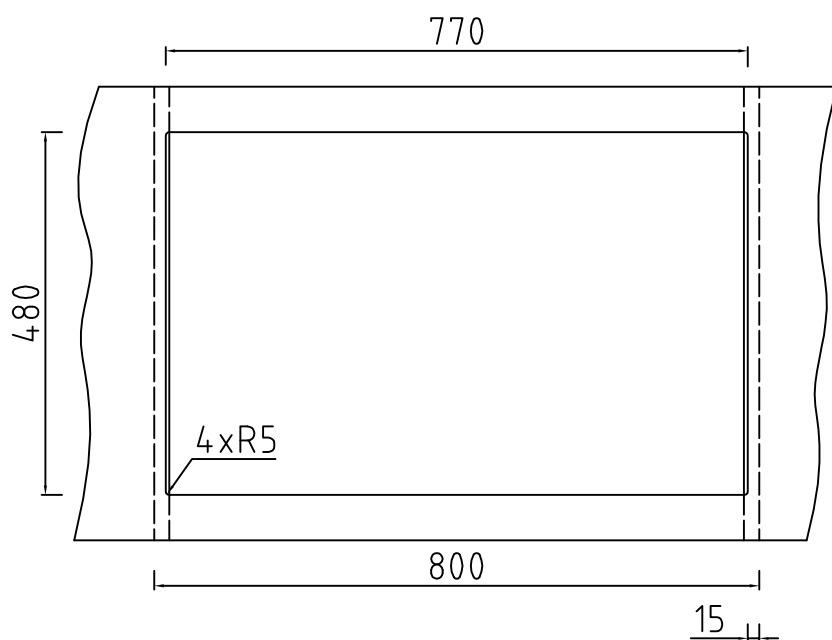

## Udskæringsmål

Varenr.: 11085M

VVS-nr.: 682493156

Min. skabsbredde:

800 mm

UDSKÆRINGSMÅL  
AUSSPARUNG  
CUTOUT

Nedfældning  
Einbau  
Normal installation

# LAVABO®

Vi anbefaler, på grund af materialemæssige tolerancer på +/- 1,5 %, at foretage udskæringen baseret på den leverede vask.